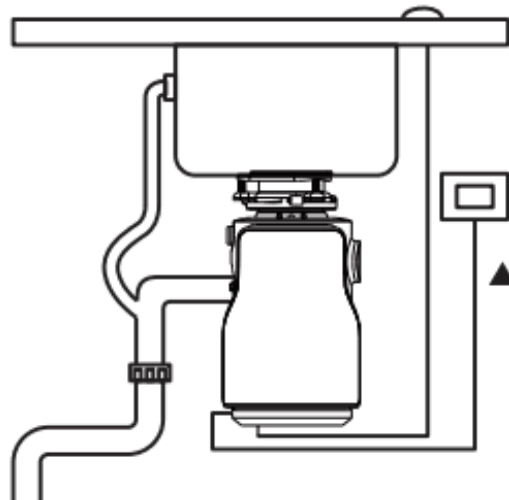

ecasa 廚餘處理器

轉速	每分鐘 3500 轉
電機功率	370 W
容量	1200 ml
淨重	3.9 kg
尺寸	174 x 174 x 365 mm

- 全封閉型隔音處理，操作安靜
- 不銹鋼碾磨系統，高度耐腐蝕
- 安裝簡單快捷