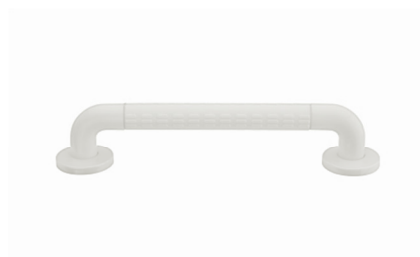

浴室扶手 / 淋浴椅

14" 浴室扶手

(不銹鋼外包 ABS)

#9540

\$150

24" 座廁上翻扶手

(不銹鋼外包 ABS)

可用作毛巾架

#9541

\$310

安全舒適 易摺疊 易清洗
安裝方便 不佔空間 &

上翻防滑淋浴椅

(不銹鋼 + ABS)

#9542

\$280

上翻防滑淋浴椅